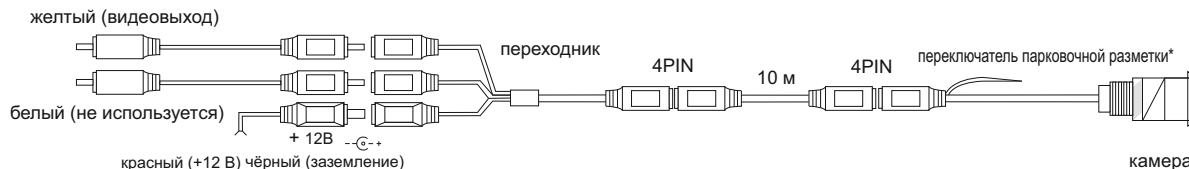

Схема подключения

Технические характеристики

Сенсор:	1/3 PC4089 CMOS
Разрешение матрицы:	976x592
Разрешение:	700 тв-линий
Система цветности:	NTSC
Мин. Освещённость:	0.01 Lux
ИК подсветка:	Нет
Угол обзора:	150° (по диагонали)
Класс защиты:	IP68
Питание:	12 В
Раб. Температура:	-20°C~+70°C
Микрофон:	Нет
Парковочная разметка:	Есть (Отключаемая)*